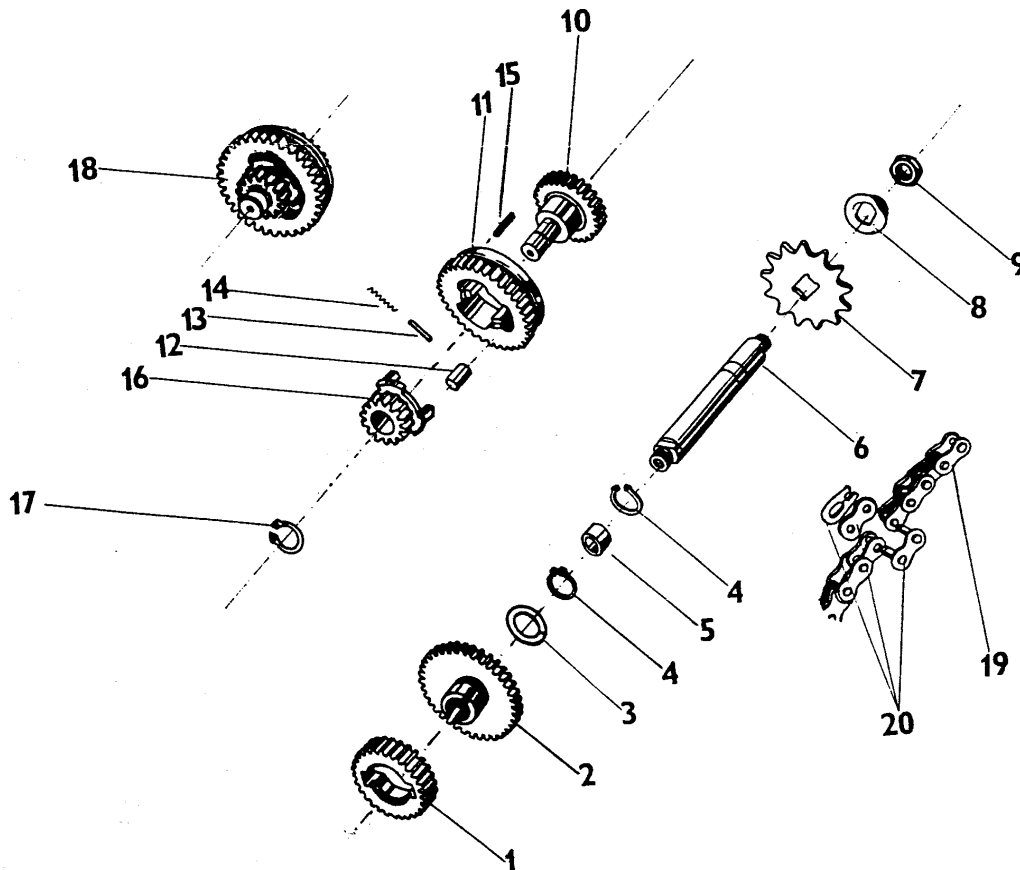

These two pages, supplied to me by Mick Berrill Motorcycles, show the important differences to the model 225 mopeds. That is, the details of the Kick Start mechanism & gearing, - in Czechoslovakian unfortunately. Note that the crankcase halves & the sealing gasket are also different on this model. For most other parts of this model refer to the 210 Spare Parts Book.

## 9. ŠTARTOVACÍ MECHANIZMUS

1	2	3	4	5
1	451 9 225 25 010	Štartovací hriadeľ úplný	1	601-220521
2	451 9 225 25 012	Hriadeľ startéra	1	601-220522
3	451 9 225 25 014	Koleso štartéra	1	601-220560
4	451 9 225 25 015	Podložka	1	601-229650
5	451 9 225 25 016	Západka štartéra <i>Pawl</i>	1	601-226370
6	3151 1619 4640	Pružina /225 25 018/	1	601-228110
7	3151 1620 2660	Vratná pružina /225 25 021/ <i>Pawl spring</i>	1	601-228111
8	324 912 060 052	Gulička 6 ČSN 02 3680	1	968-406000
9	311 733 000 160	Poistný krúžok 16 ČSN 02 2930	2	992-930016
10	451 9 225 25 022	Páka štartéra úplná	1	601-222620
11	451 9 225 25 023	Páka štartéra zvarená	1	N
12	451 9 225 25 036	Podložka	1	601-229651
13	451 9 225 25 038	Návlečka	1	601-591830
14	451 9 225 25 039	Podložka	1	601-229652
15	315 817 256 120	Poistný krúžok 12 ČSN 02 2925 2	1	992-925212
16	451 9 225 25 027	Objímka zvarená	1	601-222160
17	451 9 225 25 037	Podložka	1	601-229653
18	311 733 000 120	Poistný krúžok 12 ČSN 02 2930	1	992-930012
19	273 111 010 114	Krúžok 20 x 16 ČSN 02 9280.2	1	933-020169
20	451 9 225 25 042	Krúžok	1	601-228530
21	451 9 225 25 028	Podložka prehnutá	1	601-229680